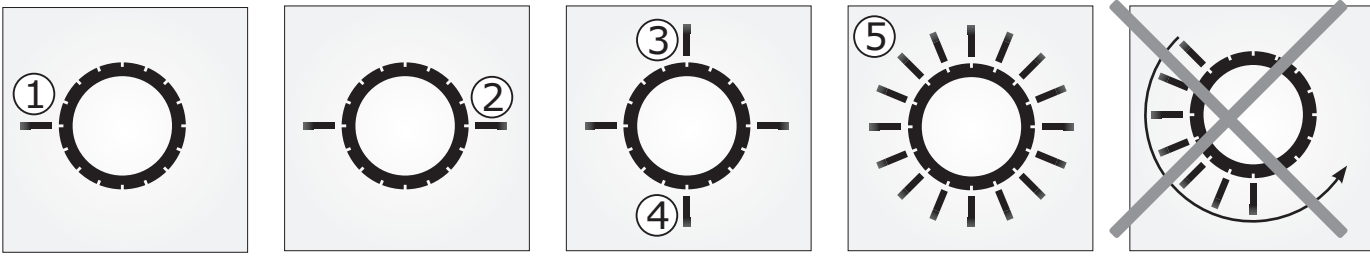

Ⓧ DE Nicht für den mehrmaligen Zusammenbau geeignet.
Die Produktqualität kann nur bei sachgemäßer Montage garantiert werden.

Ⓧ E Not intended for a multiple assembly.
The product quality can be guaranteed only in case of proper installation and assembly.

Ⓧ FR Non destiné à des montages multiples. La garantie du produit est valable uniquement dans le cas d'une installation et d'un montage corrects.

Ⓧ IT La qualità del prodotto è garantita solo in caso di corretta installazione e montaggio.
Non previsto un assemblaggio multiplo.